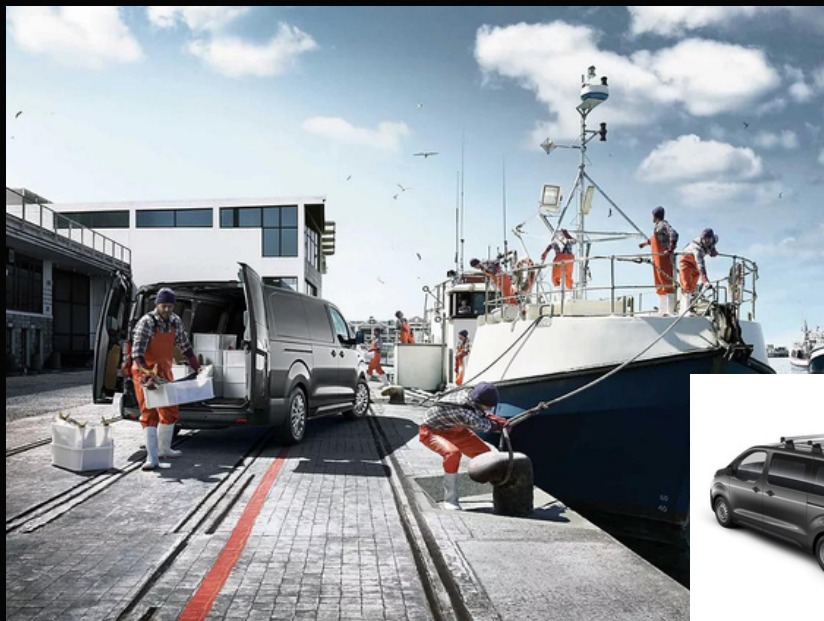

PZ4L1H3110 - L2

LONG SIDE

PZ4L1H3210 - L2

SHORT SIDE (ΔΕΞΙΑ)

PZ4L1H3215 - L2

SHORT SIDE (ΑΡΙΣΤΕΡΑ)

ΑΞΕΣΟΥΑΡ ΜΕΤΑΦΟΡΑΣ

Με τα γνήσια αξεσουάρ Toyota
θα επεκτείνετε τις δυνατότητες του αυτοκινήτου σας
για να μεταφέρετε όλα όσα χρειάζεστε.