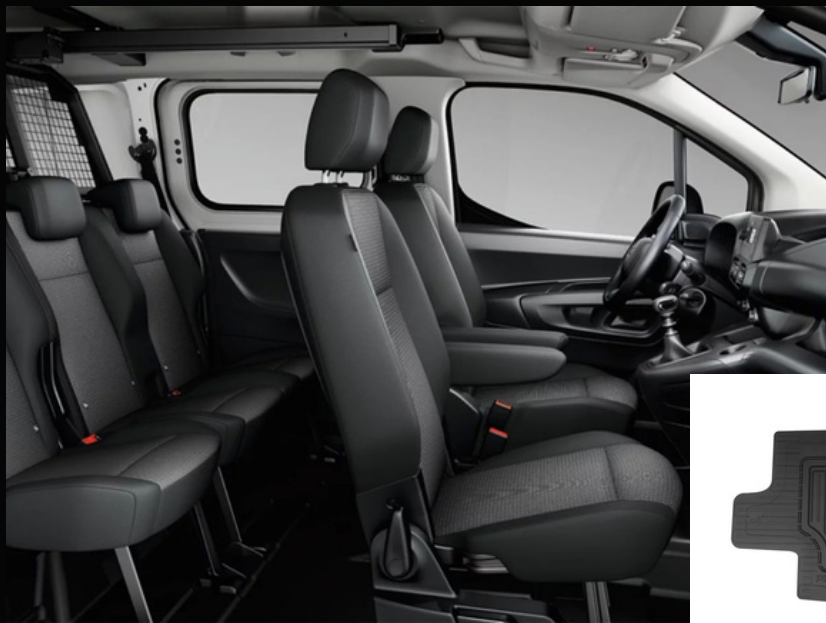

ΑΞΕΣΟΥΑΡ ΖΑΝΤΕΣ

ΧΕΙΜΕΡΙΝΕΣ ΖΑΝΤΕΣ 16"

PZ4LOH2692SB

ΑΞΕΣΟΥΑΡ ΕΣΩΤΕΡΙΚΟΥ

Διαμορφώστε το εσωτερικό του Proace City για να καλύπτει τις δικές σας ανάγκες με γνήσια αξεσουάρ που ταιριάζουν απόλυτα με το αυτοκίνητό σας.