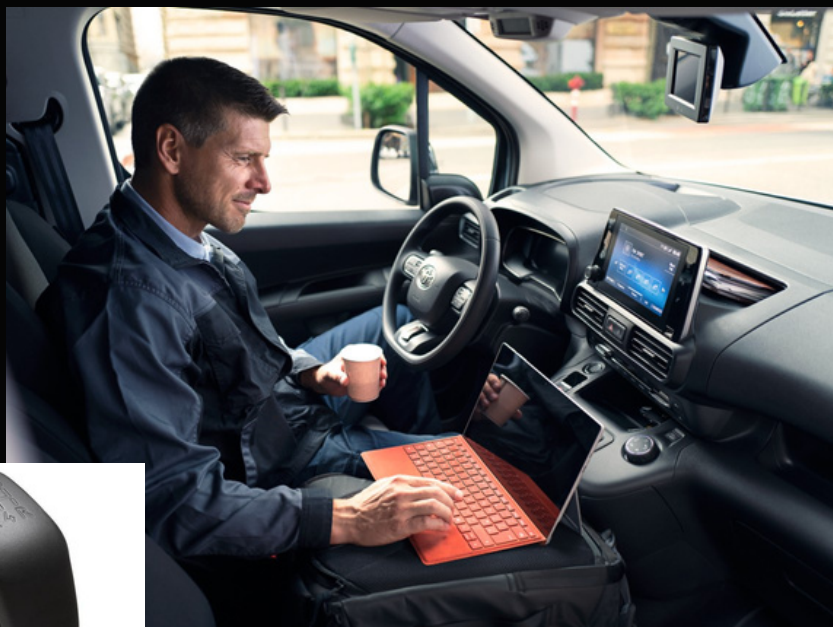

ΛΕΒΙΕΣ ΤΑΧΥΤΗΤΩΝ - 5ΜΤ
ΑΛΟΥΜΙΝΙΟ/ΔΕΡΜΑ

PZ4LOH0111