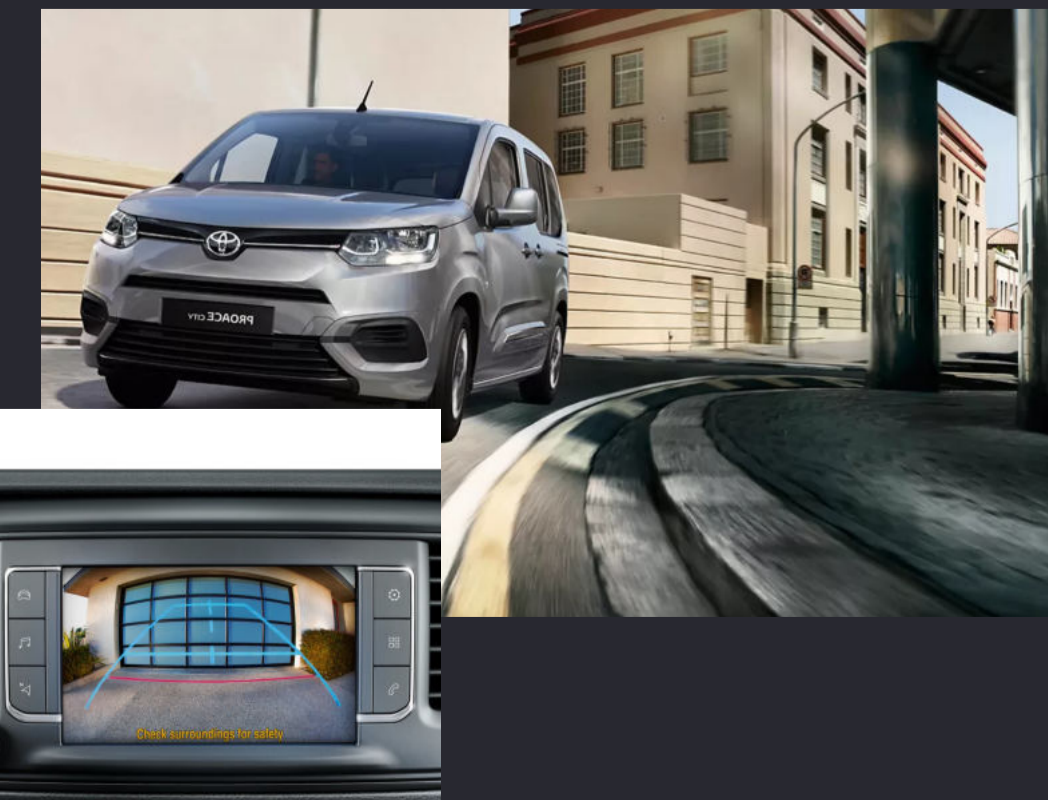

Toyota
Γνήσια Αξεσουάρ

PROACE VERSO

Εξοπλίστε το Proace Verso σας με γνήσια αξεσουάρ Toyota για να καλύψετε κάθε σας ανάγκη.

Κάντε το ακόμα πιο όμορφο και λειτουργικό μέσα από τη μεγάλη γκάμα επιλογών Toyota After Sales. Με τα γνήσια αξεσουάρ Toyota απολαμβάνετε πάντα την ασύγκριτη εγγύηση ποιότητας της Toyota και την απόλυτη σιγουριά ότι είναι όλα σχεδιασμένα ειδικά για το Proace Verso.

ΑΞΕΣΟΥΑΡ ΠΡΟΣΤΑΣΙΑΣ

ΜΕ ΤΑ ΑΞΕΣΟΥΑΡ TOYOTA,

έχετε την απαιτούμενη ασφάλεια και αξιοπιστία σε κάθε συνθήκη που μόνο τα Γνήσια Αξεσουάρ Toyota μπορούν να προσφέρουν.

ΠΡΟΣΤΑΤΕΥΤΙΚΟ ΔΑΠΕΔΟ ΠΟΡΤ ΜΠΑΓΚΑΣ ΠΑΧΟΥΣ 1,5 ΧΙΛΙΟΣΤΩΝ

PZ4L1H030000

TRUNK MAT
Ο ΚΩΔΙΚΟΣ ΑΛΛΑΖΕΙ ΑΝΑΛΟΓΑ ΜΕ ΤΟΝ ΑΡΙΘΜΟ ΤΩΝ ΚΑΘΙΣΜΑΤΩΝ

ΟΡΙΖΟΝΤΙΟ ΔΙΧΤΥ ΣΥΓΚΡΑΤΗΣΗΣ ΦΟΡΤΙΟΥ

PZ4L0H234000

ΑΞΕΣΟΥΑΡ ΜΕΤΑΦΟΡΑΣ

ΤΟ ΔΙΚΟ ΣΑΣ PROACE VERSO ΕΙΝΑΙ ΕΡΓΑΛΕΙΟ ΔΟΥΛΕΙΑΣ ΚΑΙ ΠΡΕΠΕΙ ΝΑ ΕΞΥΠΗΡΕΤΕΙ ΚΑΘΕ ΑΝΑΓΚΗ ΣΑΣ!

Με τα αξεσουάρ μεταφοράς Toyota μπορεί να καλύψει κάθε ανάγκη σας με την σιγουριά και αξιοπιστία Toyota.

ΜΟΝΗ ΜΠΑΡΑ ΟΡΟΦΗΣ

ΜΠΟΡΟΥΝ ΝΑ ΤΟΠΟΘΕΤΗΘΟΥΝ ΕΩΣ 3 ΜΠΑΡΕΣ

PZ4L0H061200

ΒΟΗΘΗΜΑΤΑ ΣΥΓΚΡΑΤΗΣΗΣ ΦΟΡΤΙΟΥ (ΣΥΣΚΕΥΑΣΙΑ 2 ΤΜΧ)

PZ4L0H0 633000

ΒΑΣΗ ΓΙΑ SKI & SNOWBOARD

PZ4030063000

ΑΞΕΣΟΥΑΡ ΠΡΟΣΤΑΣΙΑΣ

ΜΕ ΤΑ ΑΞΕΣΟΥΑΡ TOYOTA,

έχετε την απαιτούμενη ασφάλεια και αξιοπιστία σε κάθε συνθήκη που μόνο τα Γνήσια Αξεσουάρ Toyota μπορούν να προσφέρουν.

ΣΕΤ ΑΝΕΜΟΘΡΑΥΣΤΕΣ

PZ4L1H053000

ΕΜΠΡΟΣΘΙΟ ΣΕΤ ΛΑΣΠΩΤΗΡΕΣ

PZ4L1H096000

ΟΠΙΣΘΙΟ ΣΕΤ ΛΑΣΠΩΤΗΡΕΣ SWB/LWB

PZ4L1H196000

ΛΑΣΤΙΧΕΝΙΑ ΠΑΤΑΚΙΑ ΓΙΑ ΜΠΡΟΣΤΑ

PZ4L1H035300

ΛΑΣΤΙΧΕΝΙΑ ΠΑΤΑΚΙΑ ΓΙΑ ΠΙΣΩ

PZ4L1H035500

ΠΡΟΣΤΑΤΕΥΤΙΚΗ ΠΛΑΚΑ ΟΠΙΣΘΙΟΥ ΠΡΟΦΥΛΑΚΤΗΡΑ

PZ4L1H054200

ΚΑΜΕΡΑ ΟΠΙΣΘΟΠΟΡΙΑΣ ΑΠΑΙΤΟΥΝΤΑΙ ΚΑΙ ΟΙ ΚΩΔΙΚΟΙ WIRING HARNESS (PZ4L0H014200) AND MOUNTING KIT (PZ4L0H014260)

PZ4L0H014000

ΠΡΟΣΤΑΤΕΥΤΙΚΗ ΠΛΑΚΑ ΟΠΙΣΘΙΟΥ ΠΡΟΦΥΛΑΚΤΗΡΑ ΜΑΥΡΗ

PZ4L1H054000