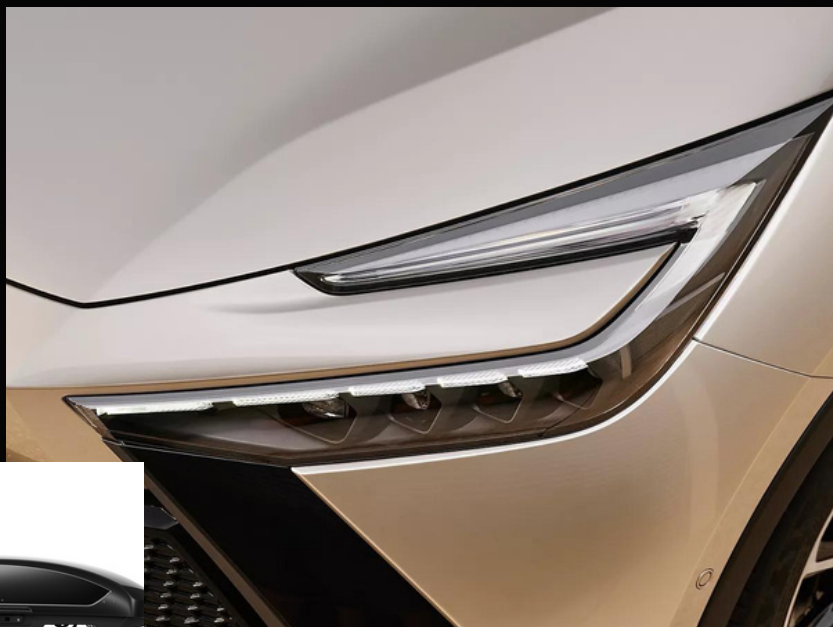

ΜΠΑΓΑΖΙΕΡΑ TOYOTA

PW30800011 - MEDIUM

PW30800013 - LARGE

PW30800015 - XLARGE

PW30800017 - ALPINE