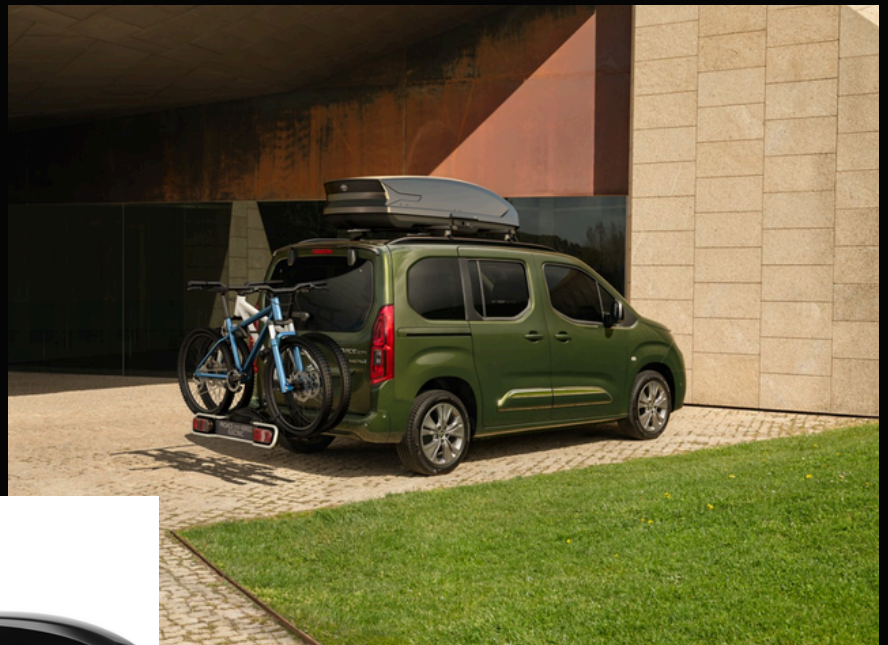

ΜΠΑΓΑΖΙΕΡΑ ΤΟΥΥΤΑ

PW30800011 - MEDIUM

PW30800013 - LARGE

PW30800015 - XLARGE

PW30800017 - ALPINE