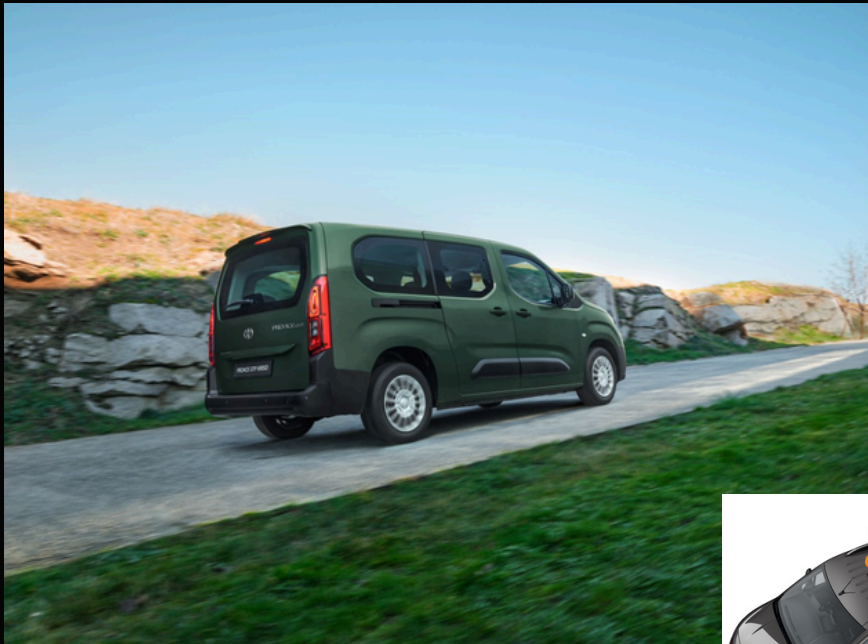

ΑΞΕΣΟΥΑΡ ΜΕΤΑΦΟΡΑΣ