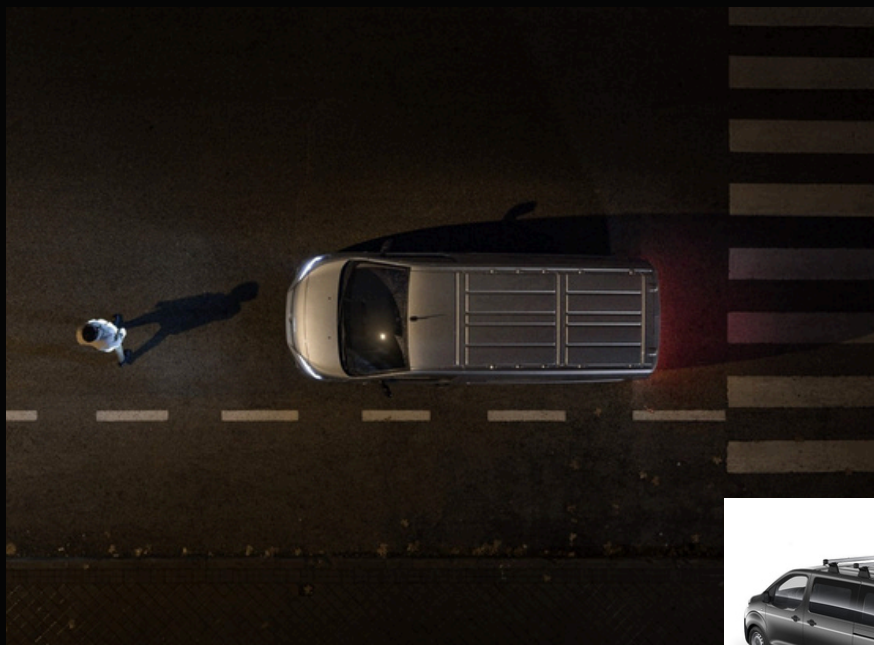

ΑΞΕΣΟΥΑΡ ΜΕΤΑΦΟΡΑΣ

Με τα γνήσια αξεσουάρ Toyota
θα επεκτείνετε τις δυνατότητες του αυτοκινήτου σας
για να μεταφέρετε όλα όσα χρειάζεστε.

ΜΟΝΗ ΜΠΑΡΑ ΟΡΟΦΗΣ

PZ4L0H061200